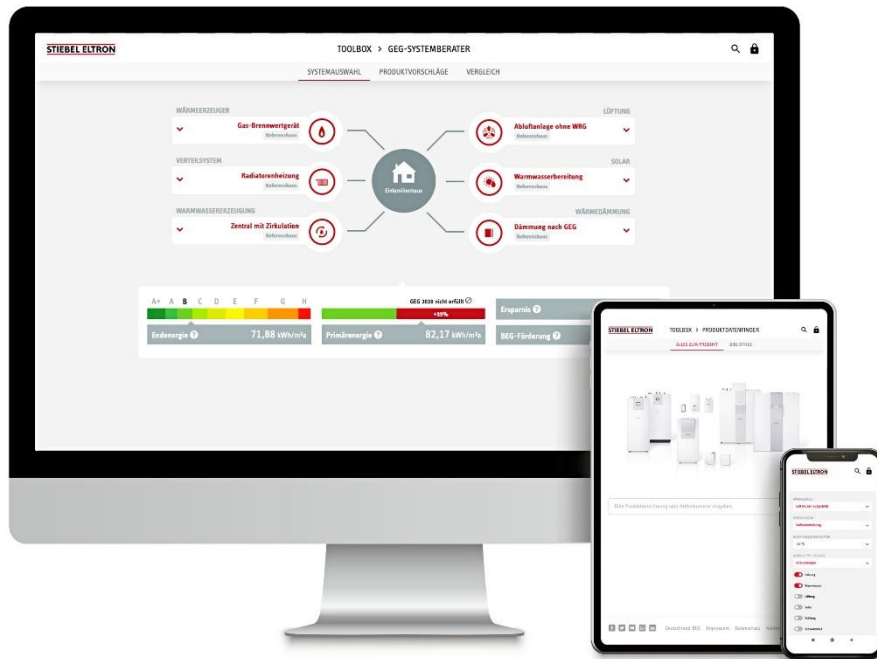

Energy Box – das gesamte Projekt auf einen Blick

Die Energy Box vereinfacht den kompletten Fachhandwerker-Planungsprozess für die Wärmepumpen- und Lüftungsanlage im Einfamilienhaus. So gelangen Partner direkt online schnell und einfach zur passenden Haustechnik – mit allen Informationen für Angebot, Bestellung, Installation und Aktivierung übersichtlich zusammengefasst in einem Dokument, dem Systemhandbuch. Auch notwendiges Zubehör wie Trinkwarmwasser- und Heizungspufferspeicher sowie Hydraulikmodul oder Luftverteilsystem ist Bestandteil der gewählten Lösung. Eine übersichtliche Zusammenstellung als Angebotsgrundlage für den Endkunden ist ebenso enthalten wie die noch umfangreichere Stückliste für die spätere Bestellung. Außerdem sind Installationsanweisungen und andere zusätzliche Dokumente, die für den Einbau und die Aktivierung der Anlage notwendig sind, Bestandteil des Systemhandbuchs.

Der GEG-Systemberater hingegen gibt Orientierung im Neubau. Mit der Auswahl von sechs Faktoren lassen sich Effizienzklasse, Primärenergiebedarf, Zusatzinvestment im Vergleich zum Referenzgebäude und schließlich die mögliche Förderhöhe ermitteln. Passende Produktvorschläge liefert das Programm gleich mit.

Die Warmwasser-Tools

Durchlauferhitzer-Fehlerdiagnose per Profi-Direct-App: Fehler können per QR-Code ausgelesen werden oder über die Navigation in der App nachgeschlagen werden – die digitale Fehlerdiagnose. Soll ein bestehender Durchlauferhitzer ausgetauscht werden, schlägt der „Austauschspiegel Durchlauferhitzer“ das passende Ersatzgerät vor. Ob es neben veralteten Geräten weiteren Warmwasser-Einsparbedarf gibt, verrät der Warmwasser-Check.

STIEBEL ELTRON GmbH & Co. KG
Presse + PR
Dr.-Stiebel-Straße
37603 Holzminden
presse@stiebel-eltron.de

Bildunterschrift(en)

Die Stiebel Eltron-Toolbox: digitale Programme für die schnelle Beratung, Planung und Installation.